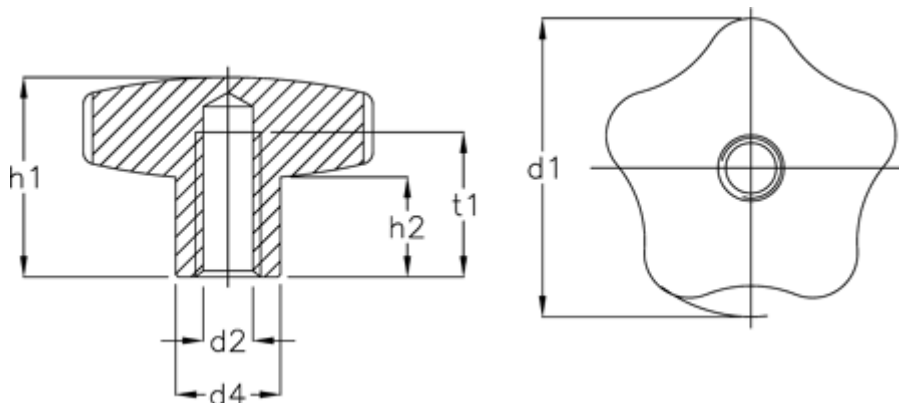

Article number: 20545458

Description: E+G Hand knob GN 5336-40-M 6-E-MT

Measures

d1	= 40
d2	= M6
d4	= 15
H1	= 25
H2	= 12.5
t1 min.	= 15